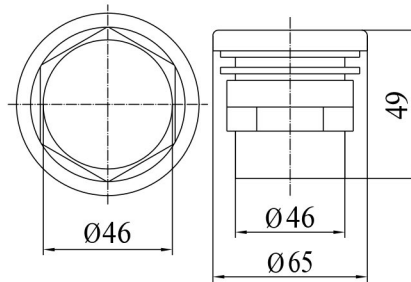

## 可选配件

Optional Accessories

SDP-952

彩灯 Multi-colored light

SDP-902

彩灯 Multi-colored light

SDP-903

彩灯 Multi-colored light