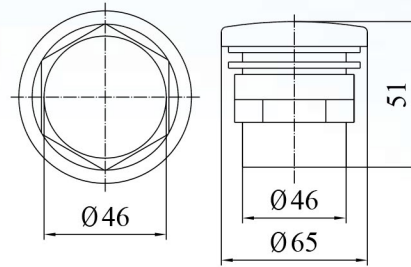

## 可选配件

Optional Accessories

SDP-952

彩灯 Multi-colored light

SDP-902

彩灯 Multi-colored light

SDP-903

彩灯 Multi-colored light